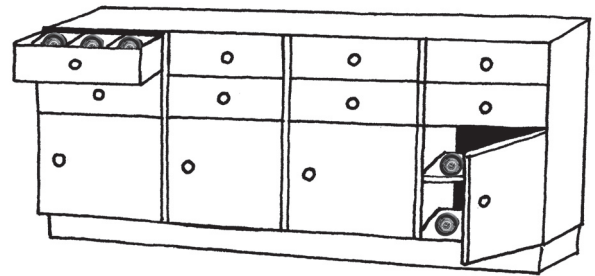

Neuheit für Ladenbauer
News for shop fitters

Einbau-Uhrenbeweger für Juweliere Insert watch winder for jewellers

Einbau in
Schränke

Einbau in Theken

Einbau in Vitrinen

Einbau in Tresore

Einbau möglich in Schrankwände,
Regale, Vitrinen, Schubladen, Safes...
bitte fragen Sie nach Beratung und
ausführlichen Unterlagen. Einbau-
module sind auch einzeln erhältlich.

Installation possible in wall units,
shelves, showcases, drawers, safes...
please ask for more information as
well as our detailed documentati-
on. Installation modules separately
available.

Vorteile

Besserer Service – die Uhr bleibt
präzise gestellt und wird dem
Kunden mit exakter Uhrzeit, Da-
tum und Mondphase präsentiert.