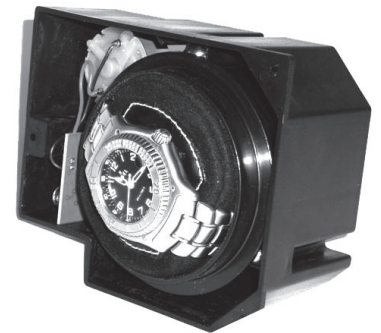

Neuheit für Ladenbauer
News for shop fitters

Einbau-Uhrenbeweger für Juweliere Insert watch winder for jewellers

Einbau in
Schränke

Einbau in Theken

Einbau in Vitrinen

Einbau in Tresore

Einbau möglich in Schrankwände,
Regale, Vitrinen, Schubladen, Safes...
bitte fragen Sie nach Beratung und
ausführlichen Unterlagen. Einbau-
module sind auch einzeln erhältlich.

Installation possible in wall units,
shelves, showcases, drawers, safes...
please ask for more information as
well as our detailed documentati-
on. Installation modules separately
available.

Vorteile

Besserer Service – die Uhr bleibt
präzise gestellt und wird dem
Kunden mit exakter Uhrzeit, Da-
tum und Mondphase präsentiert.

Höhere Lebensdauer – da die
Uhrwerke in Bewegung bleiben,
kann sich Öl nicht festsetzen.

Alles in Bewegung.